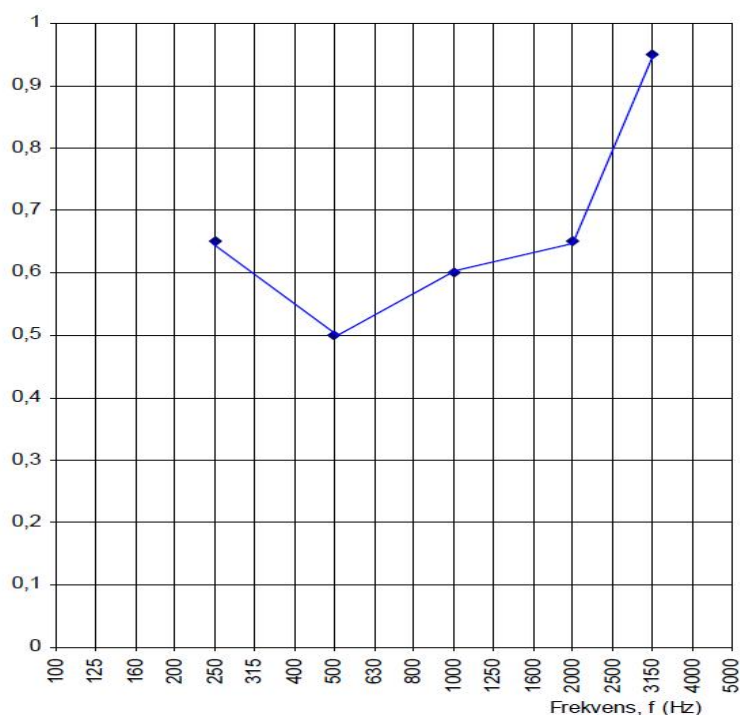

**MATADOR - 60mm skærmvæg**  
**Hel perforeret kassette/**  
**Hel perforeret kassette**

**Objekttype:**

Perforeret stålplade 1,25mm med  
 Ø5R7,5Triangulærdeling 40% luft, med pålimet  
 Viledon Soundtex, kerne a 55 mm Rockwool  
 Matador-batts (30 kg/m3), Perforeret stålplade  
 1,25mm med Ø5R7,5Triangulærdeling 40% luft,  
 med pålimet Viledon Soundtex,

Hz	250	500	1000	2000	4000
$\alpha_w$	0,65	0,5	0,6	0,65	0,95