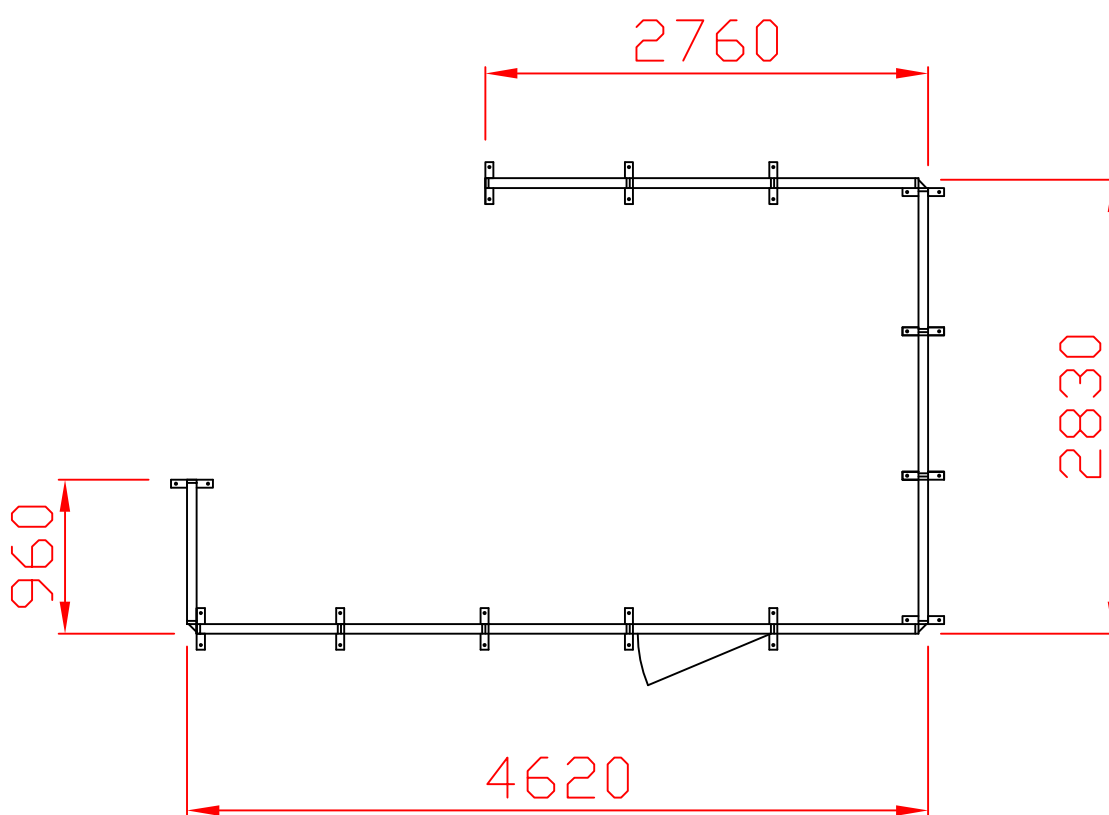

EKSEMPEL PÅ SKÆRMVÆGGE

This drawing remains our property. It must not in the present or in a changed form be copied or multiplied without our knowledge, shown or in another way informed or handed over to a third party, or used for purposes of production.

Denne tegning forbliver vor ejendom. Den må ikke i den foreliggende eller i ændret form uden vort vidende kopieres eller mangfoldiggøres, forevises for eller på anden måde meddeles eller udleveres til tredemand eller anvendes i produktionssøjmed

**SKOV
INDUSTRI AS**

SKOV INDUSTRI AS
Gl. Grandvej 4
DK-5580 Nr. Aaby

TEL: +45 6342 4242
FAX: +45 6342 4241

SAG NR.

UDFØRT 23.09.08 / TKR
DATO/AF

Dette er kun vist som eksempel
Hjørne beslag kan stå i forskel-
lige vinkler.

REVIDERET
DATO/AF

MÅL 1 : 50 PÅ A4

TEGNING NR. 2008190-1